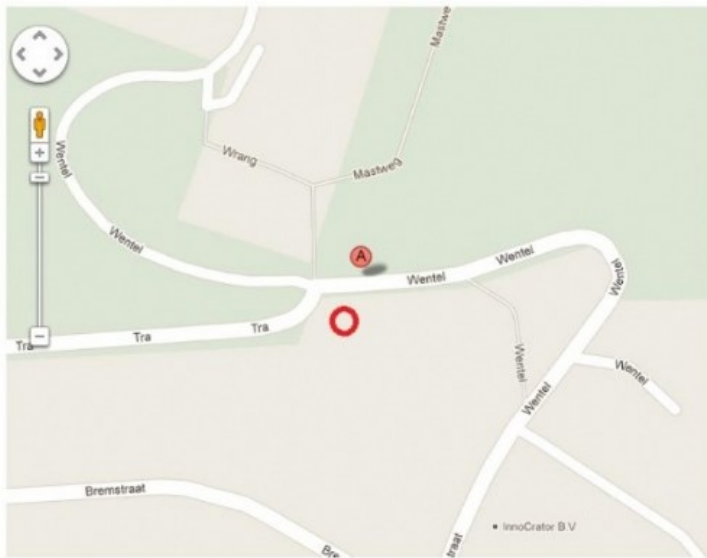

ROUTE

Locatie: Het Dorp, Wentel 1 en 3, Arnhem (hoek tussen Tra en Wentel).

Vanaf de Amsterdamseweg de Heijenoordseweg inrijden. Aan het begin rechts aanhouden om op de Heijenoordseweg te blijven. Op een gegeven moment linksaf de Tra in rijden. Na ongeveer 400 meter vindt u de Paswoningen aan de rechterkant.

Parkeren: bij de Tra of even verder doorrijden, links, schuin tegenover de paswoningen.

Download: [Routebeschrijving \(pdf\)](#)

Copyright © 2019 Siza. Alle rechten voorbehouden.

Siza gebruikt cookies niet voor commerciële doeleinden en ook niet voor analyse van individuele bezoekers. [Meer informatie](#) Shuten